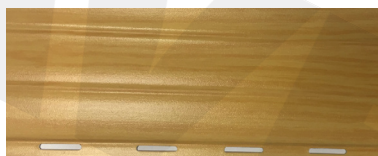

Alumínium redőny

A színek tájékoztató jellegűek, előben eltérések lehetnek.

Aranytölgy

Barna

Dió *

Sötét fa

Antracit

Jamaica barna

Mohazöld *

Feketés szürke

Bíborvörös *

DB703

Világos fa*

Fehér

Szürke

Ezüst

Szemcsés ezüst *

Krém

Sötét bézs

Világos bézs *

* A csillaggal megjelölt termékek csak 37 mm-es lécs esetén választhatók.