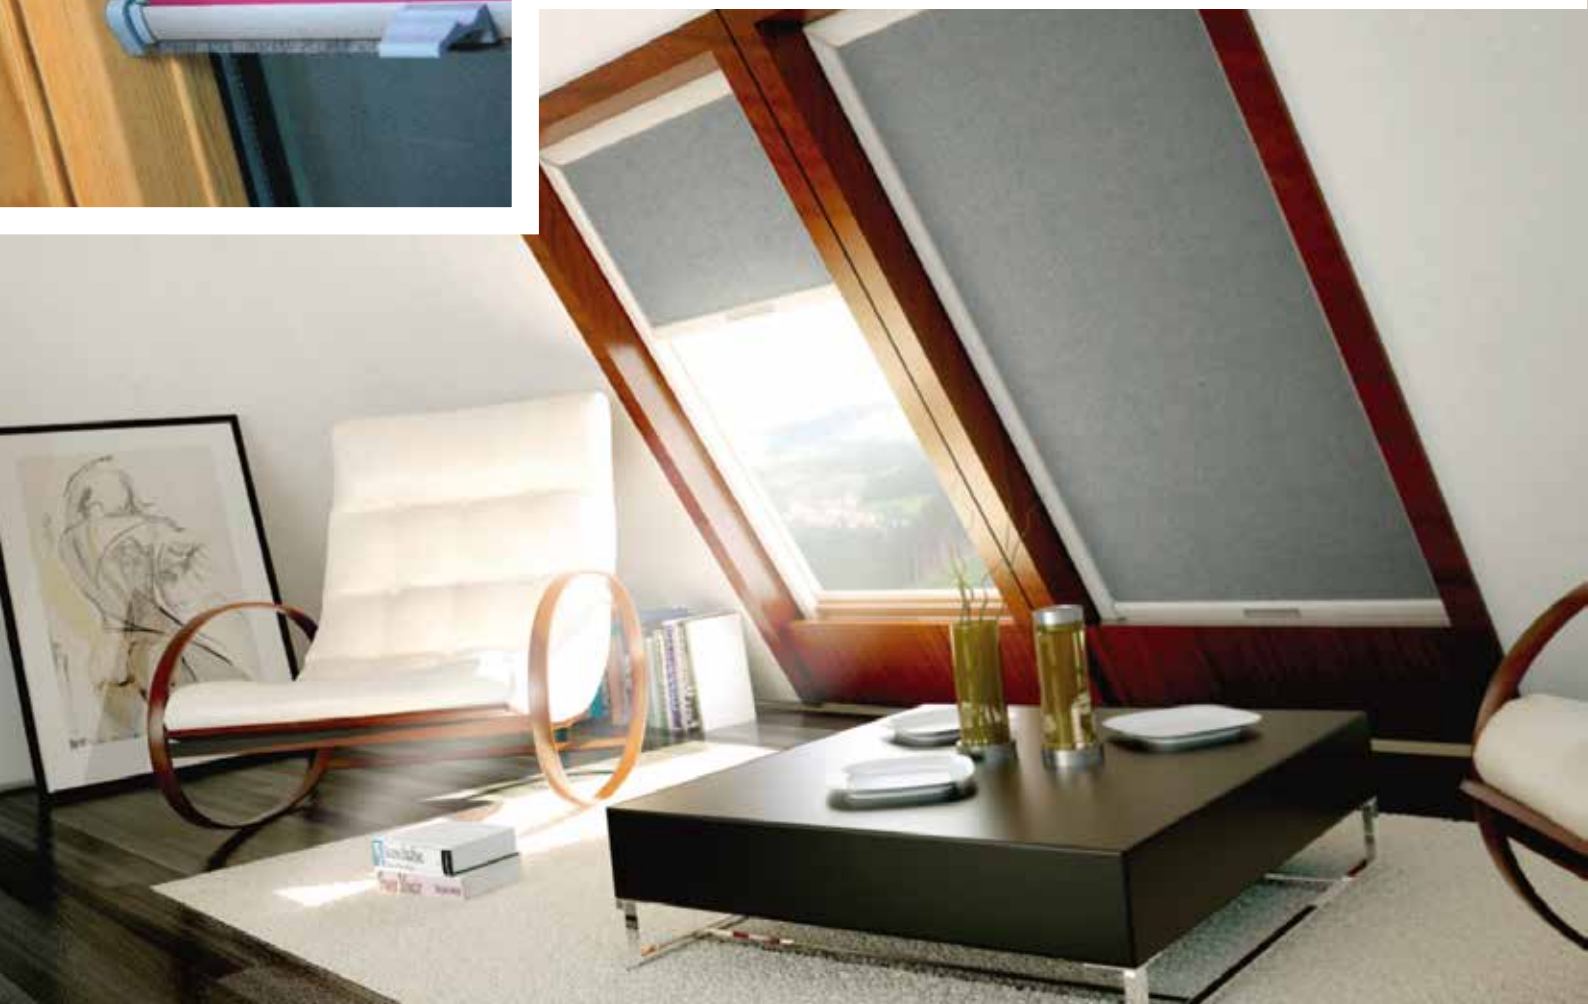

Winlux tetőtéri roletta

Tetőtéri, ferde síkban elhelyezett nyílászárók esztétikus árnyékolója.

Az alumínium takaróprofiloknak köszönhetően nem látszik a tengely, illetve az oldalsó fényrések is takarva vannak. Rugós mozgatású, bárhol megállítható, nem csapódik fel a kezelőfogantyú elengedése esetén. Eloxált, fényó utánezatú és RAL szerkezetszínekben rendelhető.

Igényes és praktikus