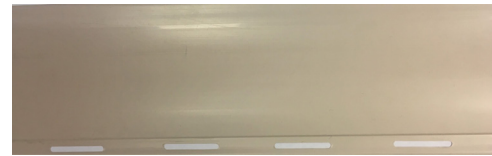

Műanyag redőny

A színek tájékoztató jellegűek, élőben eltérések lehetnek.

Krém

Fehér

Szürke

Bézs

Világos fa

Mogyoró